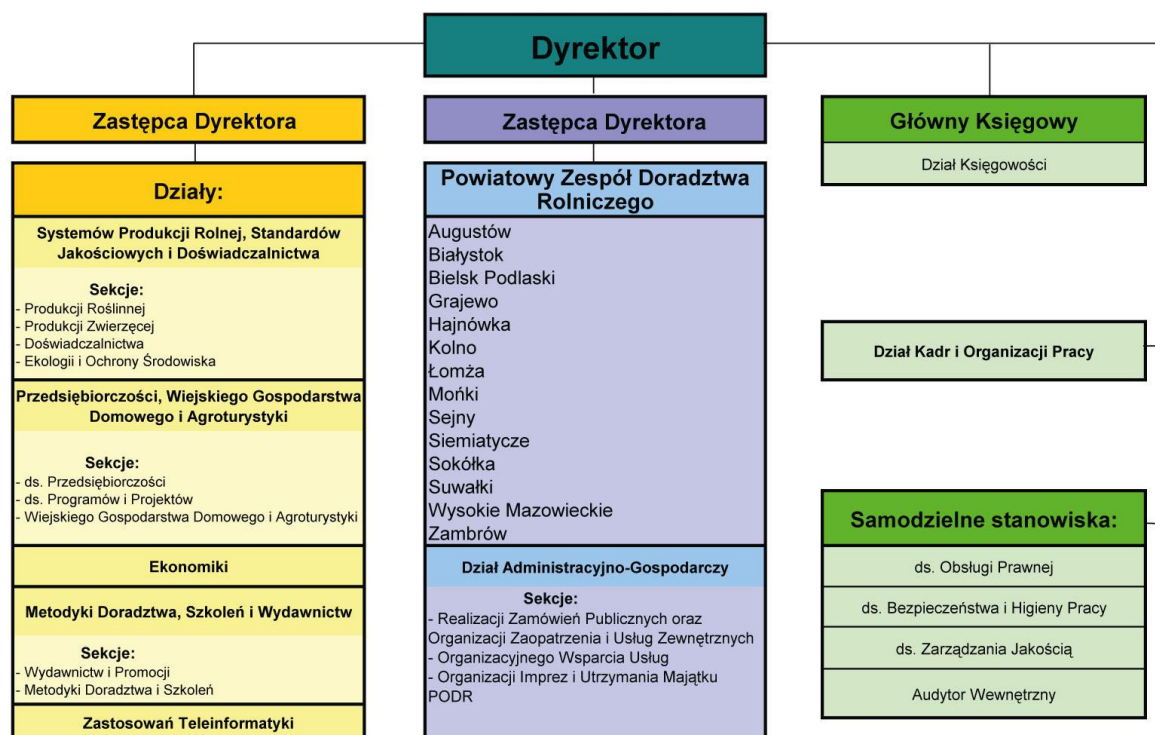

Struktura organizacyjna Ośrodka Doradztwa Rolniczego w Szepietowie

1. Dział Systemów Produkcji Rolnej, Standardów Jakościowych i Doświadczalnictwa
2. Dział Przedsiębiorczości, Wiejskiego Gospodarstwa Domowego i Agroturystyki
3. Dział Ekonomiki
4. Dział Metodyki Doradztwa, Szkoleń i Wydawnictw
5. Dział Administracyjno-Gospodarczy
6. Dział Zastosowań Teleinformatyki
7. Dział Księgowości
8. Dział Kadr i Organizacji Pracy
9. Stanowisko do Spraw Obsługi Prawnej
10. Stanowisko do Spraw Bezpieczeństwa i Higieny Pracy
11. Stanowisko do Spraw Zarządzania Jakością
12. Audytor Wewnętrzny
13. Powiatowe Zespoły Doradztwa Rolniczego w: Augustowie, Białymstoku, Bielsku Podlaskim, Grajewie, Hajnówce, Kolnie, Łomży, Mońkach, Sejnach, Siemiatyczach, Sokółce, Suwałkach, Wysokiem Mazowieckiem, Zambrowie.

Organizacja Powiatowego Zespołu Doradztwa Rolniczego